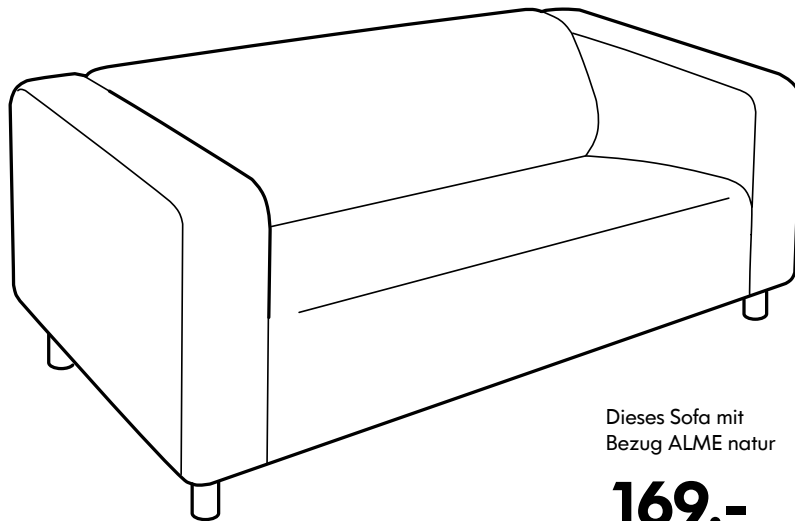

KLIPPAN SOFA

MODELS:

Hocker
2er-Sofa
4er-Sofa

Abnehmbarer Bezug

Bezüge zur Wahl

Echtes Leder

Washbarer Bezug

Washbarer Bezug

Gleich zum Mitnehmen

Dieses Sofa mit
Bezug ALME natur

169,-

Dein Lieblingssofa. Immer wieder neu.

KLIPPAN ist ein beliebter Klassiker. Zeitloses Design, Sitzkomfort, robuste Metallfederung und günstiger Preis sorgen dafür, dass es in jede Wohnung und in jedes Budget passt. Es ist mit Stoffbezug oder als Ledersofa mit festem Bezug erhältlich. Die Stoffvariante lässt sich mit abnehmbaren, waschbaren Bezügen in vielen Ausführungen ergänzen. So kann man **KLIPPAN** immer wieder an den neu gestalteten Raum anpassen.

Da fühlt sich jeder wohl

KLIPPAN ist ein beliebtes Sofa, wandlungsfähig und superbequem. Die robuste Metallfederung garantiert Sitzkomfort für viele Jahre. Perfekte Ergänzung zum Faulenzen allein oder zu zweit: Kissen und Wolldecken für erhöhten Kuschelfaktor. Der Hocker kann als Fußablage oder als zusätzliche Sitzgelegenheit genutzt werden.

Design and Quality
IKEA of Sweden

ALLE TEILE, GRÖSSEN UND PREISE

			
Breite x Tiefe x Höhe in cm	Hocker 54x54	2er-Sofa 180x88x69	4er-Sofa 248x85x69
Inklusive Bezug			
ALME weiß	—	—	279,-
ALME natur	39,99	169,-	—
DOTTEVIK rot	—	199,-	—
GENARP weiß	59,99	219,-	—
GRANÅN schwarz	49,99	199,-	279,-
GRANÅN rosa	—	199,-	—
GRANÅN rot	49,99	199,-	—
GRANÅN weiß	49,99	199,-	—
RANTEN grün	—	199,-	—
VANSTA dunkelblau	49,99	199,-	299,-
Bananenstaudenfasern/silberfarben	69,99	—	—
Inklusive Bezug Lederimitat			
SKINNARP orange	—	299,-	—
SKINNARP weiß	—	299,-	—
Inklusive Bezug Leder			
FRÄSIG rot	—	499,-	—
FRÄSIG schwarz	—	499,-	—
Separater Bezug			
ALME weiß	—	—	70,-
ALME natur	6,99	30,-	—
DOTTEVIK rot	—	60,-	—
GENARP weiß	26,99	80,-	—
GRANÅN schwarz	16,99	60,-	70,-
GRANÅN rosa	—	60,-	—
GRANÅN rot	16,99	60,-	—
GRANÅN weiß	16,99	60,-	—
RANTEN grün	—	60,-	—
VANSTA dunkelblau	16,99	60,-	90,-
Gestell	33,-	139,-	209,-