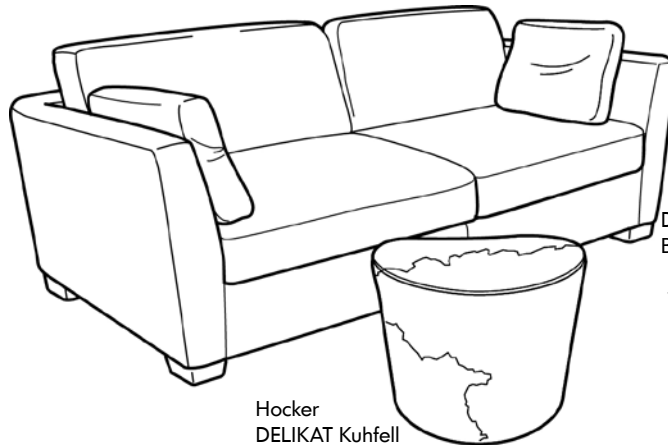

IKEA STOCKHOLM SERIE

DESIGNER:

Tord Björklund
Niels Gammelgaard

MODELLE:

Hocker
Sessel
Sessel Aluminium/Leder
1,5er- Sessel
3er-Ledersofa
3,5er-Sofa

Abnehmbarer Bezug

Bezüge zur Wahl

Echtes Leder

Chemische Reinigung

Gleich zum Mitnehmen

Lieferartikel
Ledersofas
2-4 Wochen
Stoffsofas
2 Wochen

IKEA STOCKHOLM Sofas und Sessel mit Stoffbezügen werden fertig mit Bezügen geliefert. Trotzdem können diese abgenommen und gereinigt werden.

GARANTIE:

25 Jahre auf Sofagestelle und Polster

Dieses 3,5er Sofa mit Bezug RÖSTÅNGA

1.199,-

Hocker
DELIKAT Kuhfell

199,-

Ein bisschen mehr von allem

Mit der **IKEA STOCKHOLM** Serie bekommst du eine Menge für dein Geld. Wie wärs mit Sofas und Sesseln in großzügigen Maßen und in Bezügen aus robustem, pflegeleichtem Leder oder abnehmbaren Stoffen? Die Rückenpolster und Armlehnen an allen Sofas und Sesseln sind bequem gepolstert, dass du dich gerne fallen lässt. Wir haben bei jedem Detail darauf geachtet, dass du immer die beste Qualität erhältst. Und das zu einem unschlagbarem Preis.

Jetzt haben wir es getan

Träumst du von einem großzügigen Sofa, auf dem du dich zusammenrollen kannst? Wir haben es getan - und deswegen die **IKEA STOCKHOLM** Serie geschaffen. Landvogelfedern und hochelastischer Polyether machen das Sofa weich und verleihen ihm gleichzeitig bequeme Eigenschaften. Natürlich kannst du die Stoffbezüge abnehmen. Für das Ledersofa haben wir durchgefärbtes, robustes und pflegeleichtes Leder verwendet. Beide Sofas haben Armlehnen und eine Rückenlehne mit einer Polsterung, wodurch sie extrabequem werden. Und das alles zu einem Preis, für den man gerne weiterträumt... Auf Sofagestelle geben wir 25 Jahre Garantie.

Zeit für einen neuen Lieblingssessel?

Wir wollten Sessel aus besten Materialien machen - natürlich zu unschlagbaren Preisen, sonst wäre es keine Herausforderung. Das Ergebnis ist eine Reihe von Sesseln aus der Serie **IKEA STOCKHOLM**. Der kleine Sessel aus geformtem, hochelastischem Polyether behält viele Jahre lang seine Form. Es gibt einen Sessel mit Metallgestell, der sanft schaukelt und eine Sitzfläche aus weichem, pflegeleichtem Anilinleder hat. Und einen großzügigen Sessel für zwei, wenn es nicht kuschelig genug sein kann ...

Design and Quality
IKEA of Sweden