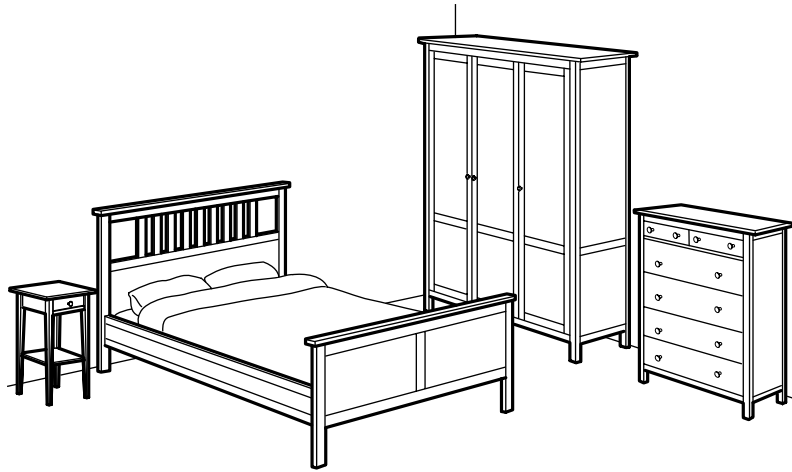

HEMNES

DESIGN:

Carina Bengs.

PFLEGE:

Mit einem feuchten Lappen und einem milden Reiniger abwischen. Mit einem sauberen, trockenen Lappen trocken wischen.

SICHERHEIT:

Regale und Kleiderschränke immer an der Wand befestigen. Bitte beachten: Schrauben/ Beschläge zur Verankerung der Möbel an der Wand liegen nicht bei. Wähle Schrauben/ Beschläge, die sich für die Beschaffenheit der jeweiligen Wand eignen. Wenn du dir bei der Auswahl der Materialien unsicher bist, bitte einen Fachmann um Rat.

HEMNES ist eine komplette Serie robuster Schlafzimmerelemente im ländlichen Stil. Fein gearbeitete Details sorgen für Nostalgieflair. In den Funktionen entsprechen sie modernen Anforderungen. Erhältlich in Weiß und Schwarzbraun, einige Teile auch in Blau, Rot oder Graubraun. So kann man individuell und ganz nach Geschmack kombinieren.

ALLE TEILE UND PREISE

Bettgestell/Mittelbalken.

140x200 cm (B149xL207xH121 cm)

Schwarzbraun 698.895.19 **199,-**
Graubraun 598.895.34 **199,-**

180x200 cm (B189xL207xH121 cm)

Weiß 098.497.91 **239,-**
Schwarzbraun 898.895.23 **239,-**
Graubraun 098.895.36 **239,-**