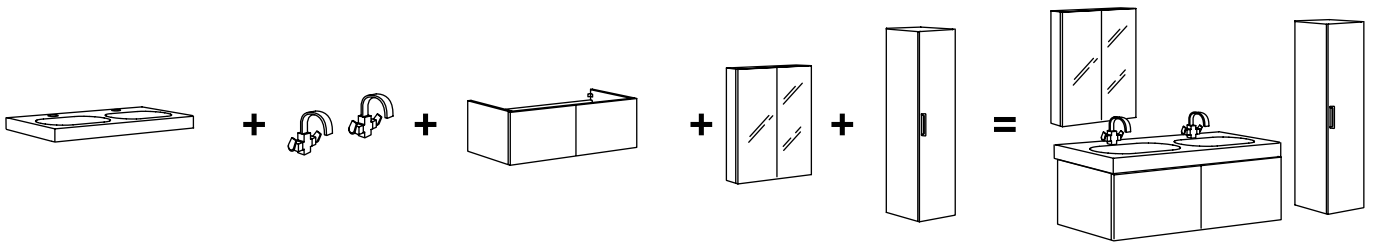

SICHERHEIT

Die Möbelstücke werden an der Wand befestigt. Stelle sicher, dass die Wände deines Badezimmers für das Gewicht der Badezimmermöbel geeignet sind, da eine unsachgemäße Montage zu Unfällen führen kann. Wenn du dir unsicher bist, lasse dich von einem Fachmann beraten. Da es verschiedene Wandmaterialien gibt, sind Schrauben für die Wandbefestigung nicht beige-packt. Gfs. solltest du dich beim Eisenwarenfachhandel nach geeignetem Befestigungsmaterial erkundigen.

Mit der **GODMORGON** Serie lässt sich ein gut organisiertes Bad gestalten. So fängt der Tag für dich und deine Familie gelassen an – auch wenn dir dein Bad zu klein erscheint. Mit Doppelwaschbecken und zwei Mischbatterien wird besonders bei größeren Familien Zeit und Wasser gespart. Und das bei nur einem Wasseranschluss. Somit ist auch dein Badezimmer für ein Doppelwaschbecken geeignet. Es gibt ausreichend Stauraum und in Schubladen mit herausnehmbaren Trennstegen und in den schmalen Wand- und Spiegelschränken ist alles übersichtlich untergebracht. Der Einfachheit halber gibt's den Waschbeckenschrank komplett mit Schubladen, du musst nur noch das Waschbecken und die Mischbatterie aussuchen.

Weitere Informationen findest du in der Garantiebroschüre.

SO WIRD GODMORGON MONTIERT

1. Platz in der Breite

Als ersten Schritt bei der Planung deines GODMORGON Badezimmers überlegst du, wie viel Platz du für dein Waschbecken hast. Meist befindet sich das Waschbecken zwischen einer Wand und anderen festen Einbauten im Bad, wie z. B. zwischen Badewanne/Dusche und der Toilette. Wichtig ist also, dass du mit dem Ausmessen der verfügbaren Breite beginnst. Für die GODMORGON Serie gibt es 5 Waschbeckensbreiten: 60 cm, 80 cm, 100 cm, 120 cm und 140 cm. Wenn du dich für eins entschieden hast, wählst du eine Mischbatterie mit den Funktionen, die dir wichtig sind, und mit dem Design, das dir gefällt.