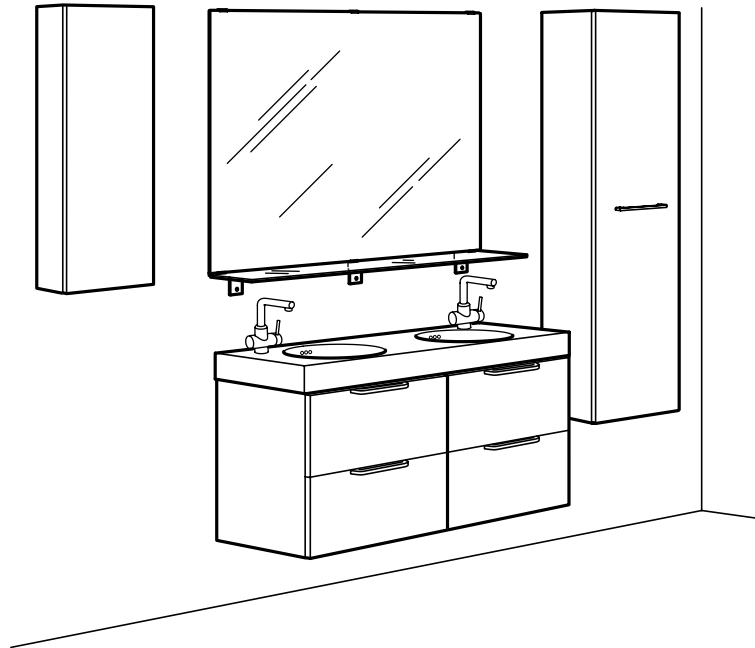

GUT ZU WISSEN

Für den Aufbau werden zwei Personen benötigt. Die IKEA Badezimmer Mischbatterien verfügen über einen Strahlregler (PCA Funktion genannt), der den Wasserzufluss gleichmäßig reguliert. Du vermeidest so unnötige Wasserverschwendung und der Wasserverbrauch wird um 50% gesenkt.

SICHERHEIT

Die Möbelstücke werden an der Wand befestigt. Stelle sicher, dass die Wände deines Badezimmers für das Gewicht der Badezimmermöbel geeignet sind, da eine unsachgemäße Montage zu Unfällen führen kann. Wenn du dir unsicher bist, lasse dich von einem Fachmann beraten. Da es verschiedene Wandmaterialien gibt, sind Schrauben für die Wandbefestigung nicht beige-packt. Gfs. solltest du dich beim Eisenwarenfachhandel nach geeignetem Befestigungsmaterial erkundigen.

Mit der **GODMORGON** Serie lässt sich ein gut organisiertes Bad gestalten. So fängt der Tag für dich und deine Familie gelassen an – auch wenn dir dein Bad zu klein erscheint. Mit Doppelwaschbecken und zwei Mischbatterien wird besonders bei größeren Familien Zeit und Wasser gespart. Und das bei nur einem Wasseranschluss. Somit ist auch dein Badezimmer für ein Doppelwaschbecken geeignet. Es gibt ausreichend Stauraum und in Schubladen mit herausnehmbaren Trennstegen und in den schmalen Wand- und Spiegelschränken ist alles übersichtlich untergebracht. Der Einfachheit halber gibt's den Waschbeckenschrank komplett mit Schubladen, du musst nur noch das Waschbecken und die Mischbatterie aussuchen.

Weitere Informationen findest du in der Garantiebroschüre.