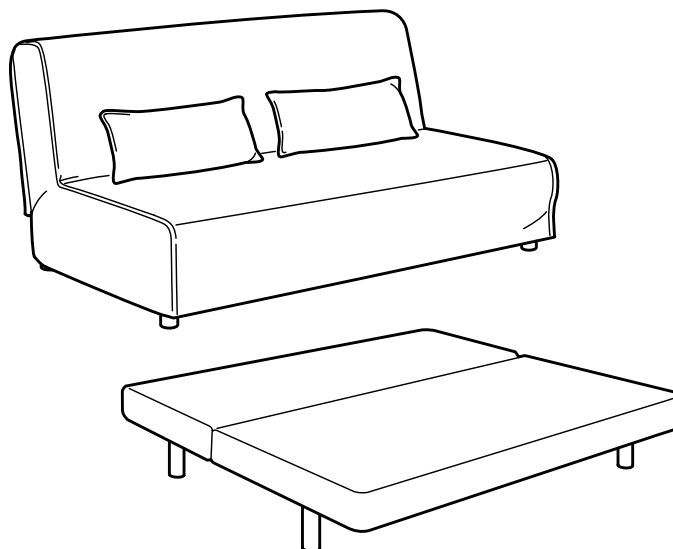

Federkern

Gleich zum Mitnehmen

Dieses Bettssofa mit
Matratze LÖVÁS/Bezug RANSTA
inkl. 2 Kissen

239,-

Zuverlässiger Lieblingsplatz

Das Bettssofa **BEDDINGE** ist rund um die Uhr praktisch und bequem. Tags Sofa, nachts Bett – ein passender Bettkasten ist separat erhältlich. Vier Matratzenstärken und abnehmbare Bezüge in verschiedenen Ausführungen machen es leicht, ein Möbel ganz nach Geschmack zu kombinieren. Rahmen und Matratzen sind robust und haltbar – so hat man lange Freude an, in und auf **BEDDINGE**.

ein Sofa zurückverwandelt werden soll, die Sitzfläche anhe-
ben, dann nach unten drücken. Eine einfache Konstruktion, für
den täglichen Gebrauch.

KOMFORT MATRATZEN

LÖVÅS

Eine feste und doch flexible Polyethermatratze, die deinen Körper stützt und ihm zugleich Schlafkomfort bietet. Die Matratze ist 12 cm stark und hat einen abnehmbaren, chemisch zu reinigenden Bezug. Perfekt für Rücken- und Bauchschläfer.

MURBO

Die obere Schicht aus hochelastischem Polyether (Kaltschaum) passt sich deinem Körper an. So bleibt deine Wirbelsäule gerade und deine Schlafhaltung ist entspannter. Der hochelastische Polyether macht die Matratze obendrein sehr robust. Die untere Schicht der Matratze besteht aus Polyether. Die Matratze ist 12 cm stark und hat einen abnehmbaren Bezug, der in der Maschine bei 60° waschbar ist. Perfekt für Rücken- und Bauchschläfer.

HÅVET

Latex und hochelastischer Polyether kombinieren Elastizität mit der Fähigkeit, sich den Konturen deines Körpers anzupassen. Latex ist ein Material, das die Belüftung verbessert und zulässt, dass Feuchtigkeit auf natürliche Weise verdunsten kann. Durch die Mischung beider Materialien wird die Matratze biegsam und robust. Die obere Schicht besteht aus Latex und die untere Schicht aus hochelastischem Polyether. Die Matratze ist 12 cm stark und hat einen abnehmbaren Bezug, der in der Maschine bei 60° waschbar ist. Perfekt für Seitenschläfer.