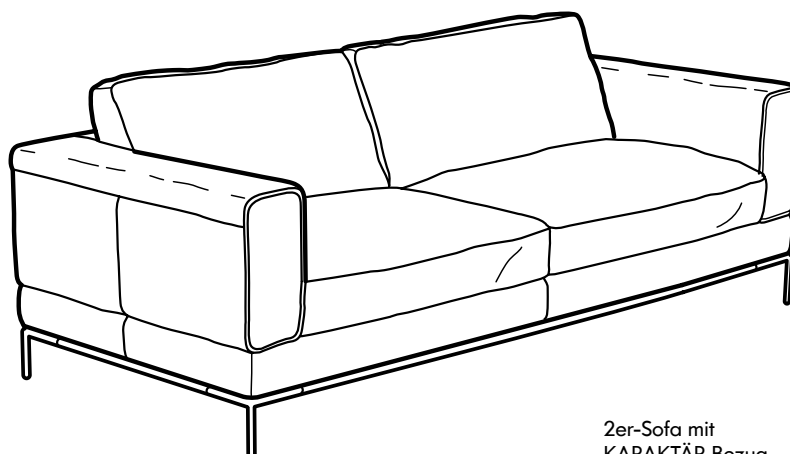

ARILD SERIE

MODELLE:

Hocker
Sessel
Récamiere links
Récamiere rechts
2er-Sofa
3er-Sofa

Verschiedene Bezüge
zur Auswahl

Echtes Leder

Lieferartikel
4-6 Wochen Lieferzeit,
frei Haus

GARANTIE:

10 Jahre auf Sofagestelle
und Polster

2er-Sofa mit
KARAKTÄR Bezug

899,-

Die **ARILD** Serie zeichnet sich durch zeitloses, elegantes Design und viele Details aus, die ihr Charakter verleihen. Die Serie bietet sorgfältig verarbeitete Nähte, ein attraktives Metallgestell und Reißverschlüsse, die die Rückenkissen am Platz halten. Das strapazierfähige Leder ist in vielen Farben erhältlich. Damit es weich und geschmeidig bleibt, sollte man es mit **ABSORB** Lederpflege behandeln. Die Teile der Serie können einzeln oder zu einer Sitzgruppe mit Sofas und Sesseln kombiniert werden. Und für müde Füße gibt es einen passenden Hocker. Hier kann sich die ganze Familie entspannen und wohl fühlen – auf lange Zeit!

Design and Quality
IKEA of Sweden

ARILD ALLE TEILE, GRÖSSEN UND PREISE

	 Hocker	 Sessel	 Récamiere links	 Récamiere rechts	 2er-Sofa	 3er-Sofa
Breite x Tiefe x Höhe cm	77x62x45	97x94x81	89x155x81	89x155x81	156x94x81	207x94x81
Inkl. Lederbezug						
KARAKTÄR dunkelbraun	299,-	599,-	799,-	799,-	899,-	1.199,-
KARAKTÄR weiß	299,-	599,-	799,-	799,-	899,-	1.199,-
KARAKTÄR rot	299,-	599,-	799,-	799,-	899,-	1.199,-
KARAKTÄR schwarz	299,-	599,-	799,-	799,-	899,-	1.199,-