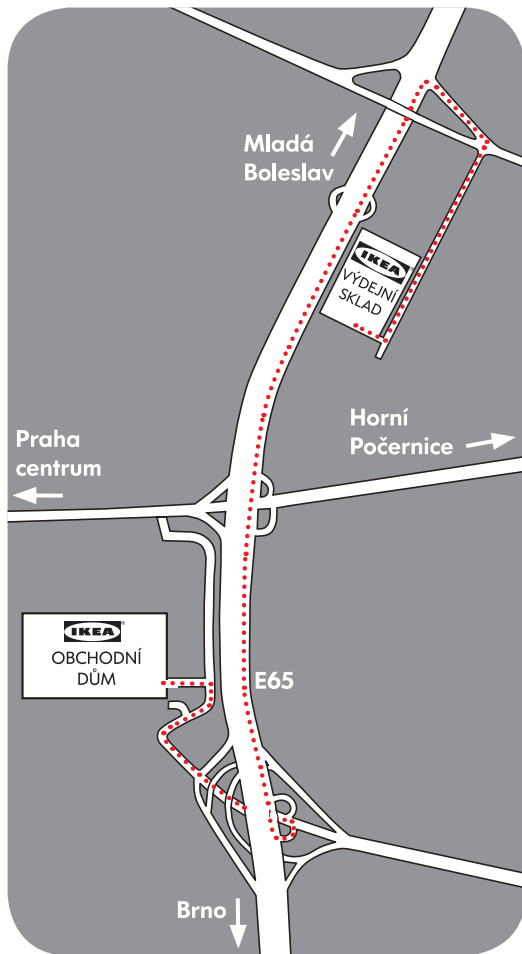

Abychom vám mohli nabídnout ještě širší sortiment a zajistit lepší dodávky zboží, otevřeli jsme větší výdejní sklad, který se nachází asi 5 minut jízdy autem od IKEA.

JE TO TAK SNADNÉ

Zboží, které jste si vybrali si tedy můžete buď sami vyzvednout ve výdejním skladu IKEA nebo si ho za mírný poplatek nechat odvézt až domů.

Dopravní servis najdete za pokladnami v oddělení služby zákazníkům.

JAK SE K VÝDEJNÍMU SKLADU DOSTANETE?

Sledujte, prosím, plánek a navigační tabule. Při výjezdu z parkoviště IKEA odbočte na kruhovém objezdu – směr Mladá Boleslav.

Podjedete dálniční most a vzápětí odbočte doprava – směr Mladá Boleslav. Pojedete rovně po rychlostní komunikaci E65 – směr Mladá Boleslav a sjedete na výjezdu Praha-Horní Počernice.

Na křižovatce jed'te rovně a asi po 400 metrech na pravé straně uvidíte VÝDEJNÍ SKLAD IKEA.

Do Čertous 2658/1, Praha 20

Loc: 50°7'22.279"N, 14°36'28.071"E

Ve výdejním skladu je otevřeno každý den od 10.00 do 22.30 hodin.

Případné reklamace vyřizuje výhradně oddělení služby zákazníkům v obchodním domě IKEA.

Přejeme vám příjemné nákupy.