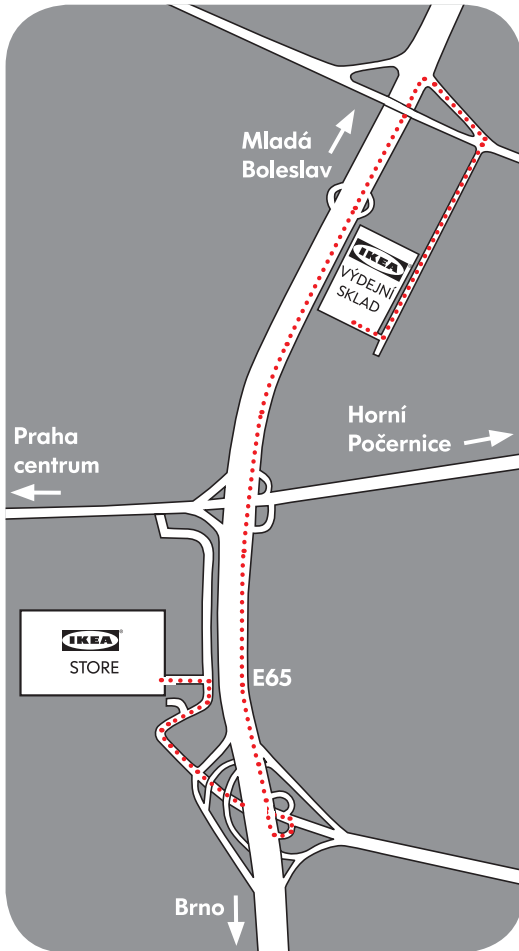

In order to be able to offer you even larger range of products and ensure better delivery of goods we opened a new distribution warehouse that is about 5minute drive from IKEA.

IT IS SO EASY

You can either pick up the selected products yourselves in the IKEA distribution warehouse or have it transported home for a small fee.

Transportation services are located downstreams the check-out area in the Customer Service Department.

HOW CAN YOU GET TO THE WAREHOUSE?

Please use this plan and follow the navigation tables. Leave the IKEA parking area and leave the roundabout – direction Mladá Boleslav. Underride the highway overpass and turn right – direction Mladá Boleslav. Go straight on the highway E65 – direction Mladá Boleslav. Leave the highway on exit Praha-Horní Počernice. Drive straight on when you reach the junction. Drive about 400 meters straight on and then you will see the sign VÝDEJNÍ SKLAD IKEA on the right side.

Do Čertous 2658/1, Praha 20

Loc: 50°7'22.279"N, 14°36'28.071"E

The warehouse is opened every day from 10.00 a.m. to 10.30 p.m.

Possible claims will be handled only by the Customer Service Department in IKEA store.

Enjoy shopping at IKEA!