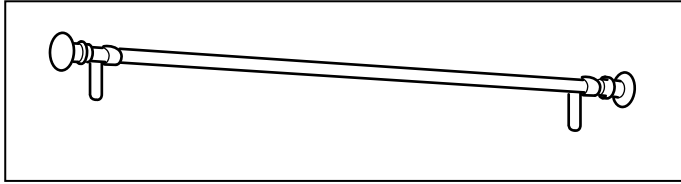

2x

4x

2x

2x

2x

2x

2x

1x

3x

6x

3x

3x

2x

3x

3x

1x