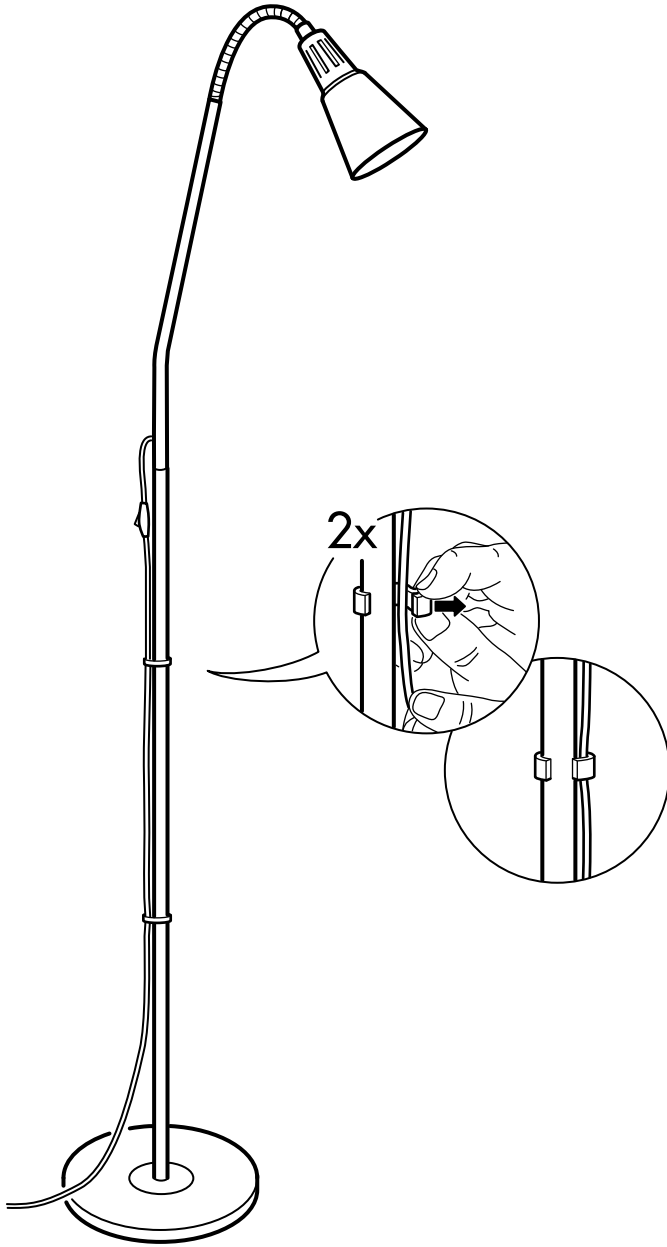

БЪЛГАРСКИ

Външният подвижен кабел или шнур на лампата не може да бъде подменян; ако бъде повреден, лампата трябва да се изхвърли.

HRVATSKI

Vanjski savitljivi kabel ili kabel ove svjetiljke se ne može zamijeniti; ako je kabel oštećen, uništite svjetiljku.

TÜRKÇE

Bu aydınlatmanın harici esnek kablosu veya kordonu değiştirilemez; kordon zarar görürse aydınlatma imha edilmelidir.

Українська

Не можна замінювати зовнішній гнучкий шнур або подовжувач освітлювального приладу; якщо шнур пошкоджено, світильником не можна користуватись.

日本語

この照明器具の外部ケーブルやコードは交換できません。ケーブル・コードが破損した場合には、すぐに使用を中止し、照明器具を廃棄してください。

BAHASA MALAYSIA

Kabel atau kord luaran yang fleksibel untuk lampu ini tidak boleh diganti; jika kord rosak, lampu perlu dimusnahkan.

عربي

يحظر تغيير السلك المرن الخارجي لهذا المصباح. في حال الضرر، يتلف المصباح.

ไทย

สายเคเบิลหรือสายไฟอ่อนสำหรับใช้ภายนอกของดวงไฟนี้ไม่สามารถเปลี่ยนได้ หากสายไฟเสียหาย ดวงไฟจะเสียไปด้วย

1

2

3

4