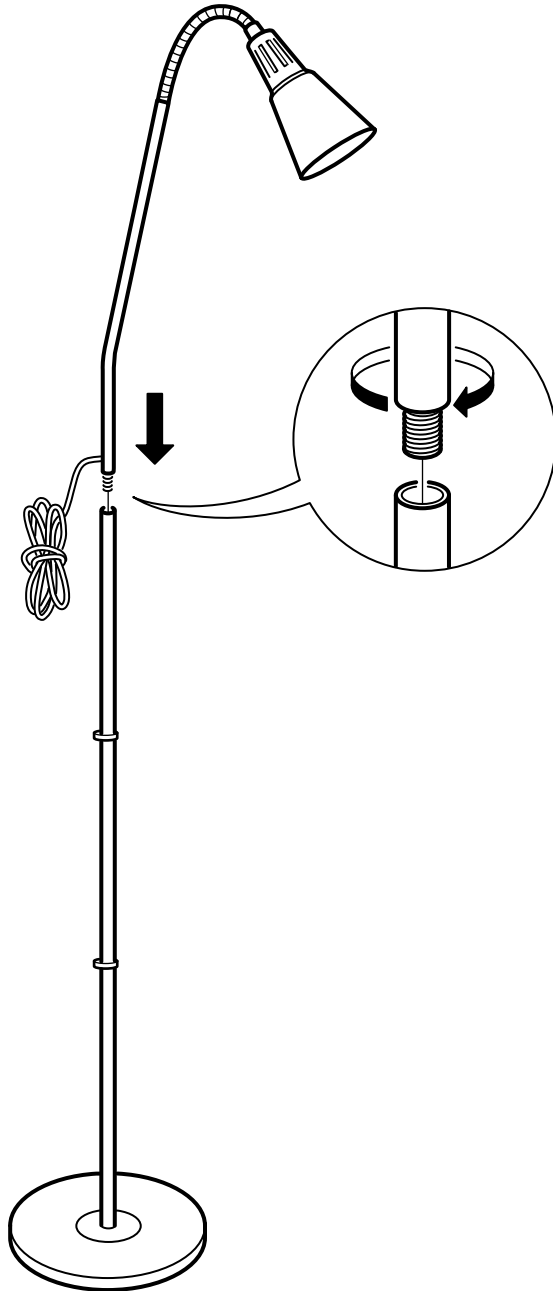

FRANÇAIS

Le cordon d'alimentation et le câble extérieur de ce luminaire ne peuvent être remplacés. Si l'un de ces éléments est endommagé, le luminaire doit être détruit.

NEDERLANDS

De buitenste flexibele kabel/het snoer van deze lamp kan niet vervangen worden. Als de kabel/het snoer beschadigd is, gebruik de lamp dan niet meer.

ITALIANO

Il cavo flessibile esterno e il filo elettrico di questo prodotto non si possono sostituire. Se si danneggiano, il prodotto deve essere distrutto.

MAGYAR

A lámpa/ világítótest külső, rugalmas kábele, vezetéke nem cserélhető; ha a vezeték megsérül, a világítótestet ki kell dobni.

БЪЛГАРСКИ

Външният подвижен кабел или шнур на лампата не може да бъде подменян; ако бъде повреден, лампата трябва да се изхвърли.

HRVATSKI

Vanjski savitljivi kabel ili kabel ove svjetiljke se ne može zamijeniti; ako je kabel oštećen, uništite svjetiljku.

عربي

يحظر تغيير السلك المرن الخارجي لهذا المصباح. في حال الضرر، يتلف المصباح.

ไทย

สายเคเบิลหรือสายไฟอ่อนสำหรับใช้ภายนอกของดวงไฟนี้ไม่สามารถเปลี่ยนได้ หากสายไฟเสียหาย ดวงไฟจะเสียไปด้วย

1

2

3

4