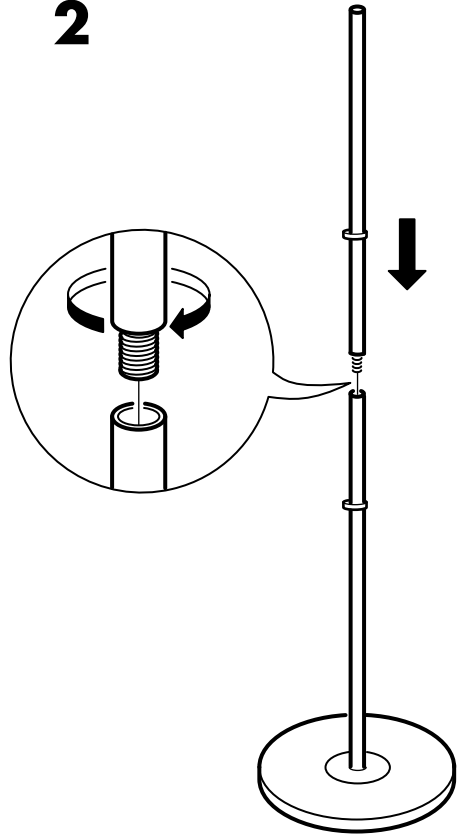

БЪЛГАРСКИ

Външният подвижен кабел или шнур на лампата не може да бъде подменян; ако бъде повреден, лампата трябва да се изхвърли.

HRVATSKI

Vanjski savitljivi kabel ili kabel ove svjetiljke se ne može zamijeniti; ako je kabel oštećen, uništite svjetiljku.

TÜRKÇE

Bu aydınlatmanın harici esnek kablosu veya kordonu değiştirilemez; kordon zarar görürse aydınlatma imha edilmelidir.

Українська

Не можна замінювати зовнішній гнучкий шнур або подовжувач освітлювального приладу; якщо шнур пошкоджено, світильником не можна користуватись.

日本語

この照明器具の外部ケーブルやコードは交換できません。ケーブル・コードが破損した場合には、すぐに使用を中止し、照明器具を廃棄してください。

BAHASA MALAYSIA

Kabel atau kord luaran yang fleksibel untuk lampu ini tidak boleh diganti; jika kord rosak, lampu perlu dimusnahkan.

عربي

يحظر تغيير السلك المرن الخارجي لهذا المصباح. في حال الضرر، يتلف المصباح.

ไทย

สายเคเบิลหรือสายไฟอ่อนสำหรับใช้ภายนอกของดวงไฟนี้ไม่สามารถเปลี่ยนได้ หากสายไฟเสียหาย ดวงไฟจะเสียไปด้วย

1

2

3

4