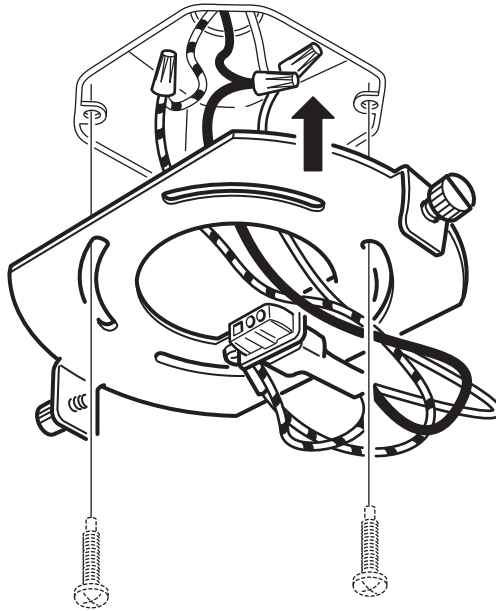

Attention : coupez l'alimentation avant de procéder à l'installation.

ESPAÑOL

INSTRUCCIONES DE MONTAJE

ADVERTENCIA: Antes de comenzar el montaje, cortar la luz en el cuadro general.

1

2

3

4

5

6

ENGLISH

The hook is used to hang the lamp on during installation.

ESPAÑOL

El gancho se utiliza para colgar la lámpara durante el montaje.

FRANÇAIS

Suspendre le luminaire au crochet pendant le montage.