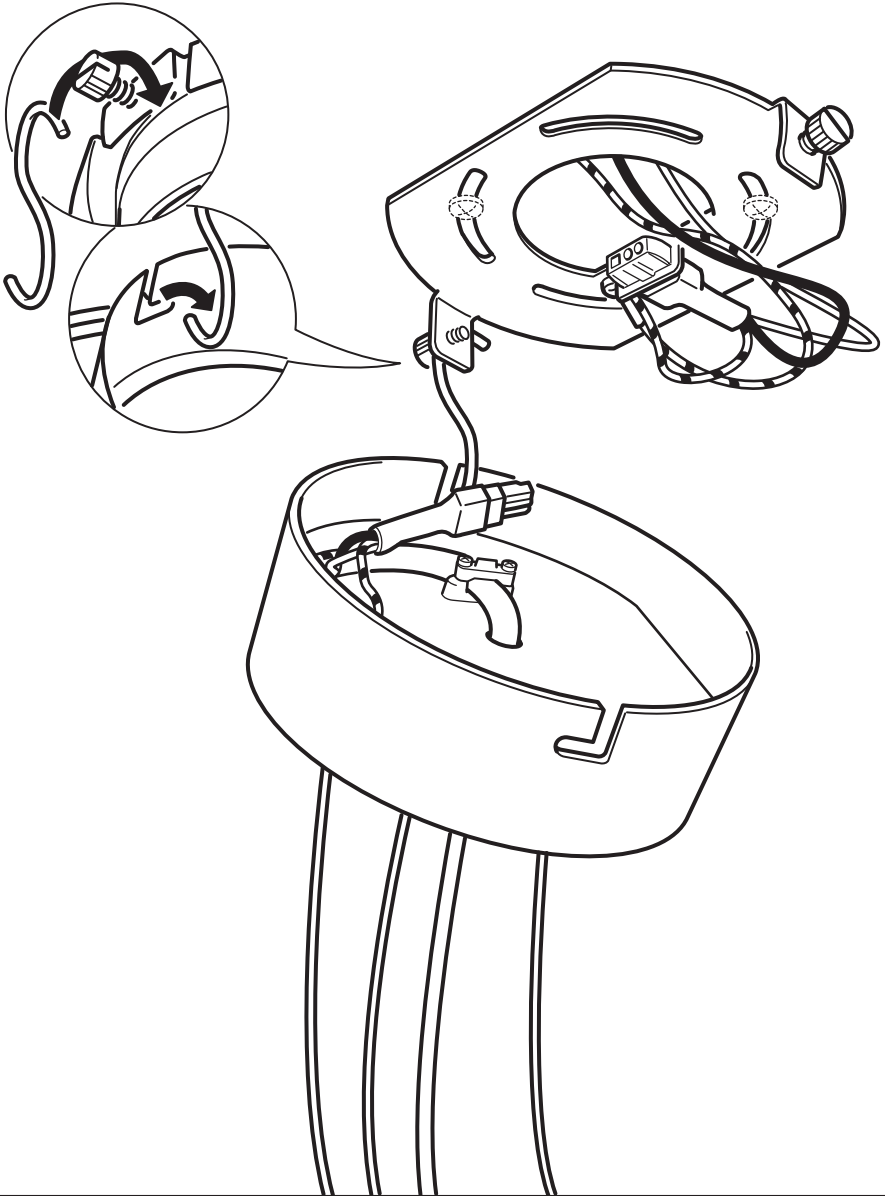

Attention : coupez l'alimentation avant de procéder à l'installation.

ESPAÑOL

INSTRUCCIONES DE MONTAJE

ADVERTENCIA: Antes de comenzar el montaje, cortar la luz en el cuadro general.

1

2

3

4

5

6

ENGLISH

The hook is used to hang the lamp on during installation.

ESPAÑOL

El gancho se utiliza para colgar la lámpara durante el montaje.

FRANÇAIS

Suspendre le luminaire au crochet pendant le montage.