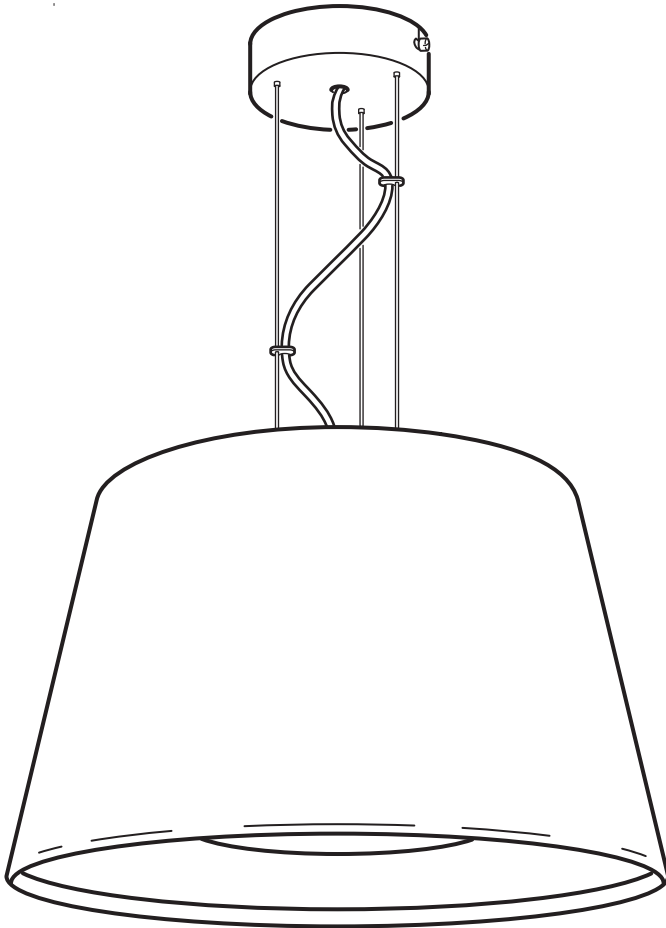

KULLA

ENGLISH
FRANÇAIS
ESPAÑOL

Design and Quality
IKEA of Sweden

ENGLISH

INSTALLATION INSTRUCTIONS

CAUTION: Before starting, turn off power at main circuit panel.

FRANÇAIS

INSTRUCTIONS D'INSTALLATION

5

6

ENGLISH

The hook is used to hang the lamp on during installation.

ESPAÑOL

El gancho se utiliza para colgar la lámpara durante el montaje.

FRANÇAIS

Suspendre le luminaire au crochet pendant le montage.