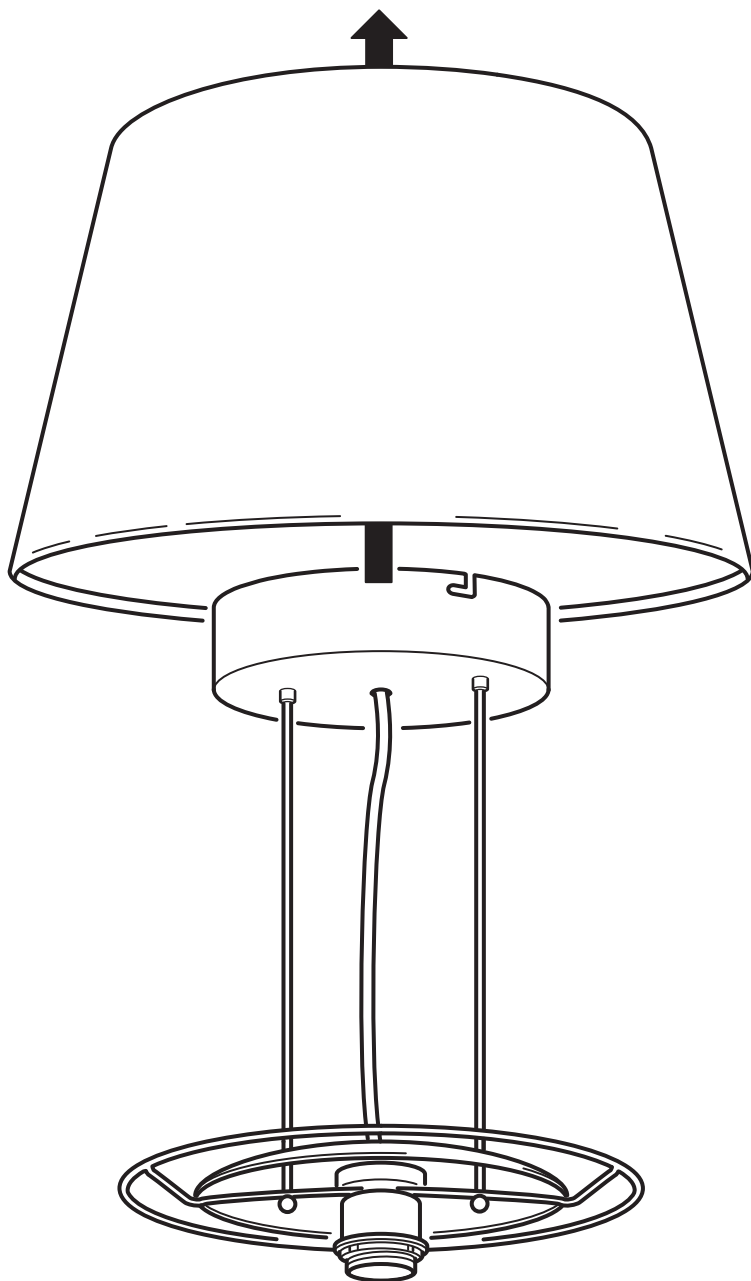

5

6

ENGLISH

The hook is used to hang the lamp on during installation.

ESPAÑOL

El gancho se utiliza para colgar la lámpara durante el montaje.

FRANÇAIS

Suspendre le luminaire au crochet pendant le montage.