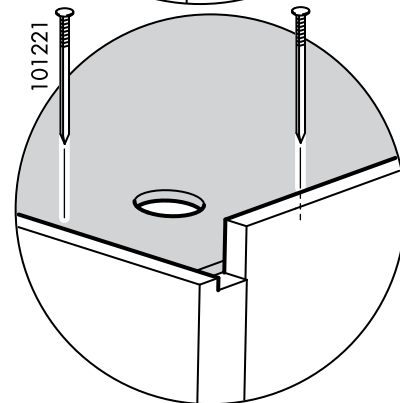

1

2

3

4

5

6

7

8

9

10

ENGLISH

Appr 0.63 cm/1/4 in. shorter than the cabinet.

FRANÇAIS

Longueur : env. 0,63cm/1/4" de moins que la structure.

ESPAÑOL

Aprox. 0,63 cm más corto que el armario.

X cm (X")

X cm (X")

13

14

15

2x

CLICK!

115755
115756
118225