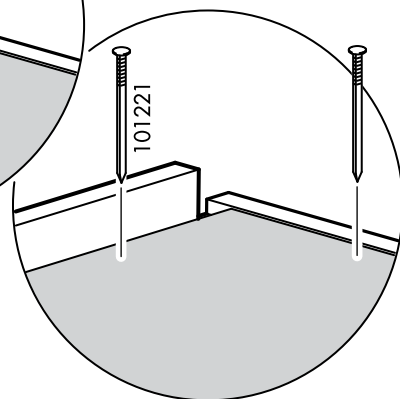

1

2

3

4

5

6

7

8

9

10

ENGLISH

Appr 0.63 cm/1/4 in. shorter than the cabinet.

FRANÇAIS

Longueur : env. 0,63cm/1/4" de moins que la structure.

ESPAÑOL

Aprox. 0,63 cm más corto que el armario.

X cm (X")

X cm (X")

13

14

15

2x

CLICK!

115755
115756
118225