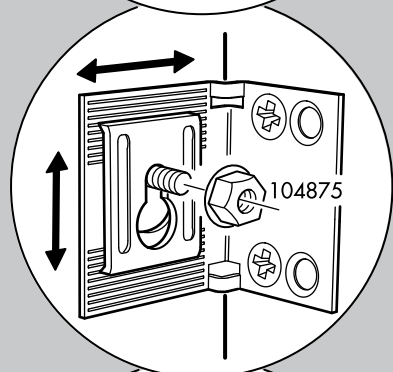

9

10

ENGLISH

Appr 0.63 cm/1/4 in. shorter than the cabinet.

FRANÇAIS

Longueur : env. 0,63cm/1/4" de moins que la structure.

ESPAÑOL

Aprox. 0,63 cm más corto que el armario.

X cm (X")

X cm (X")

13

14

15

2x

CLICK!

115755
115756
118225