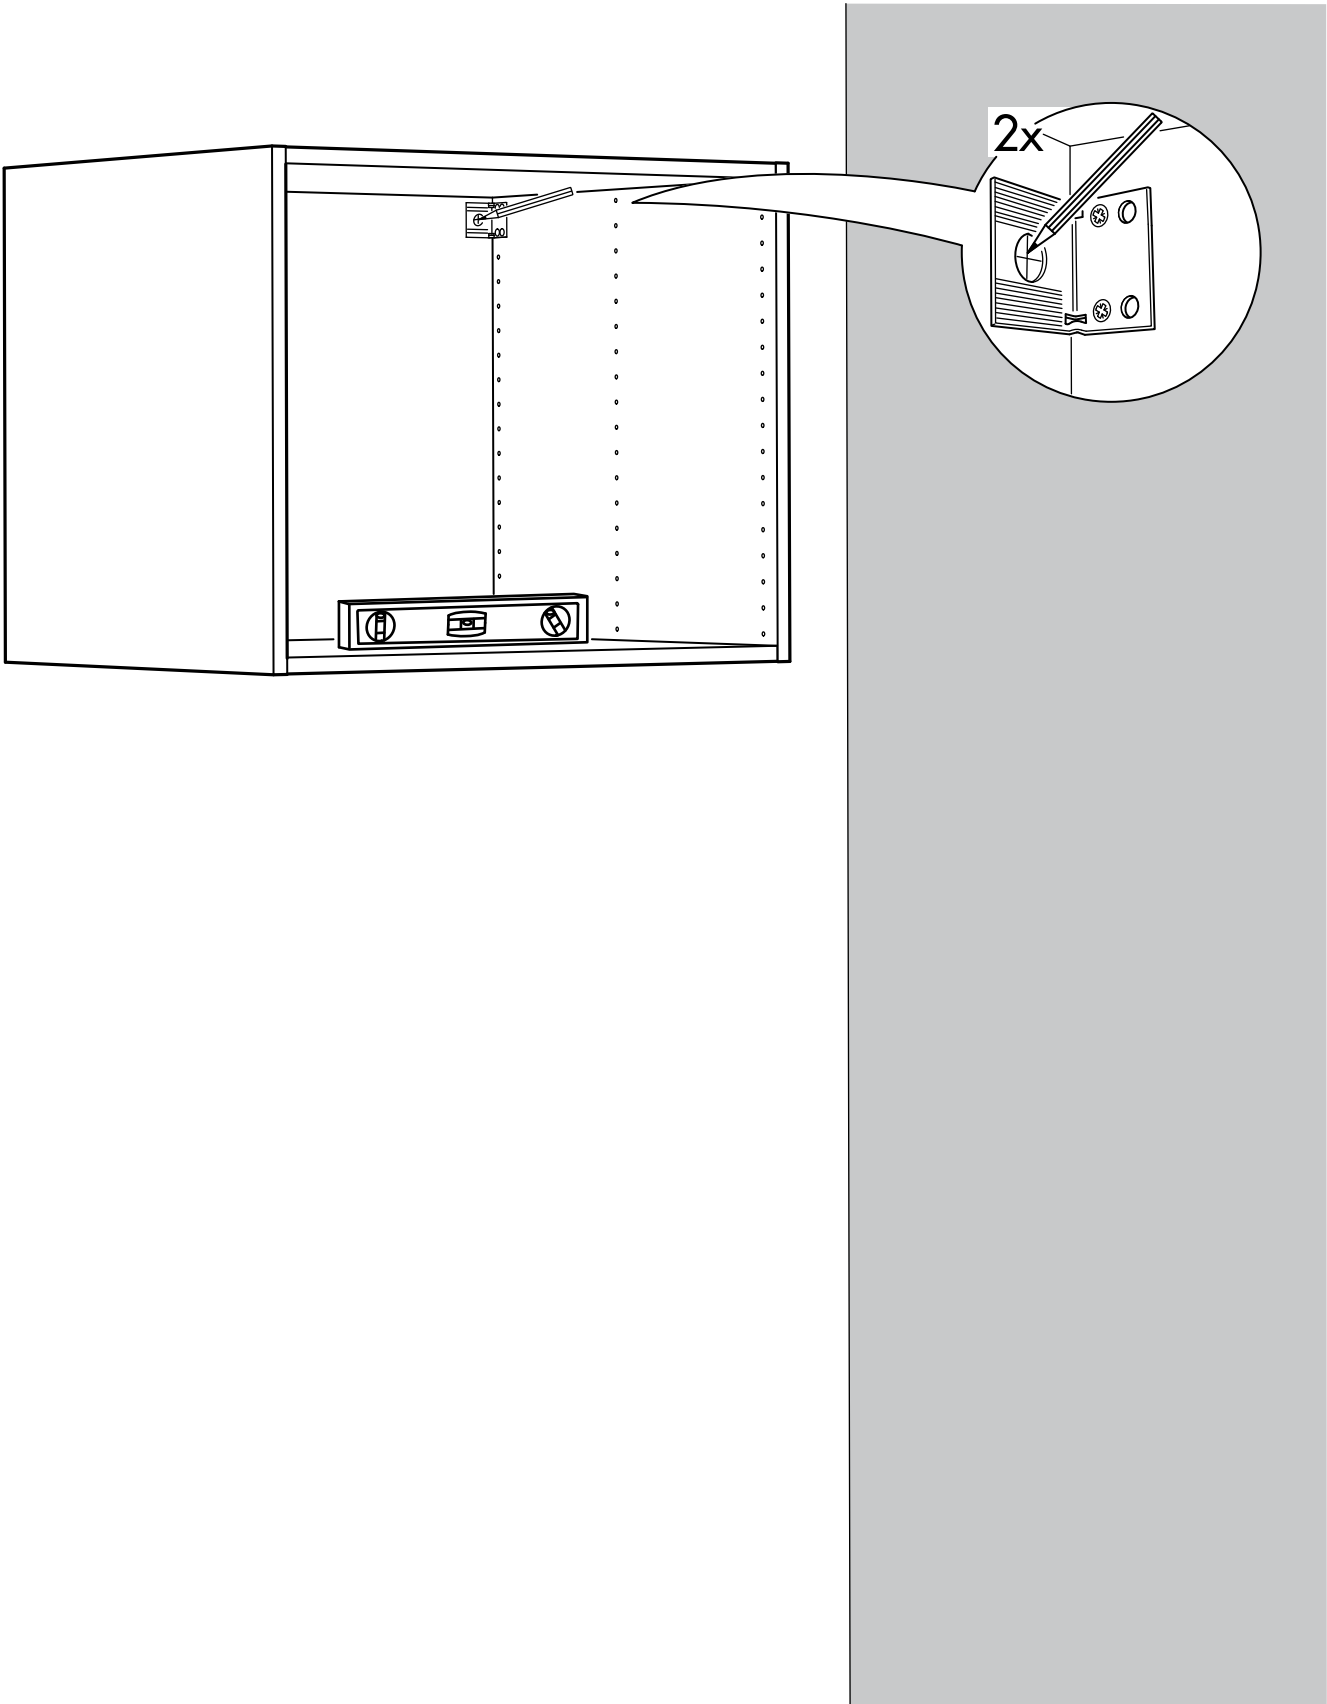

9

10

ENGLISH

Appr 0.63 cm/1/4 in. shorter than the cabinet.

FRANÇAIS

Longueur : env. 0,63cm/1/4" de moins que la structure.

ESPAÑOL

Aprox. 0,63 cm más corto que el armario.

X cm (X")

X cm (X")

13

14

15

2x

CLICK!

115755
115756
118225