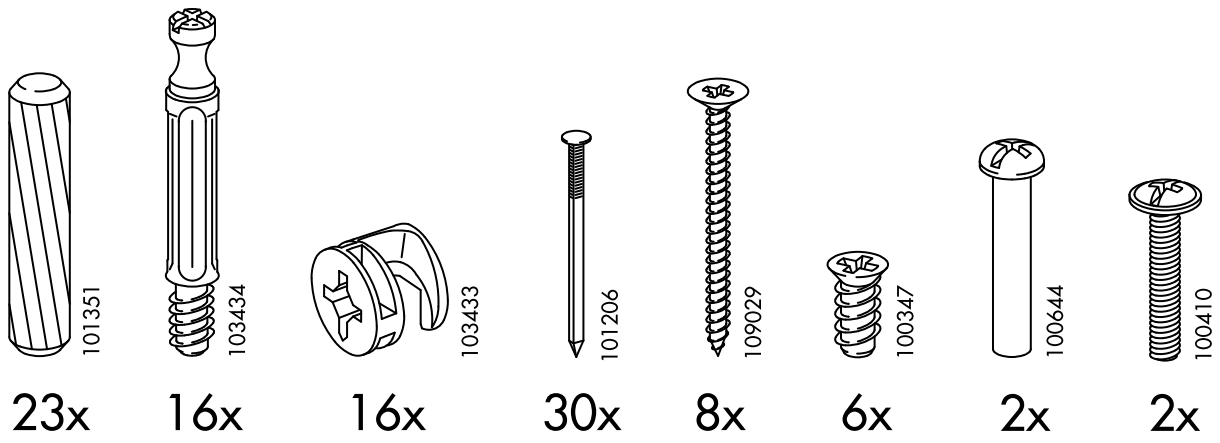

102220
110582
105395

3x

103693

3x